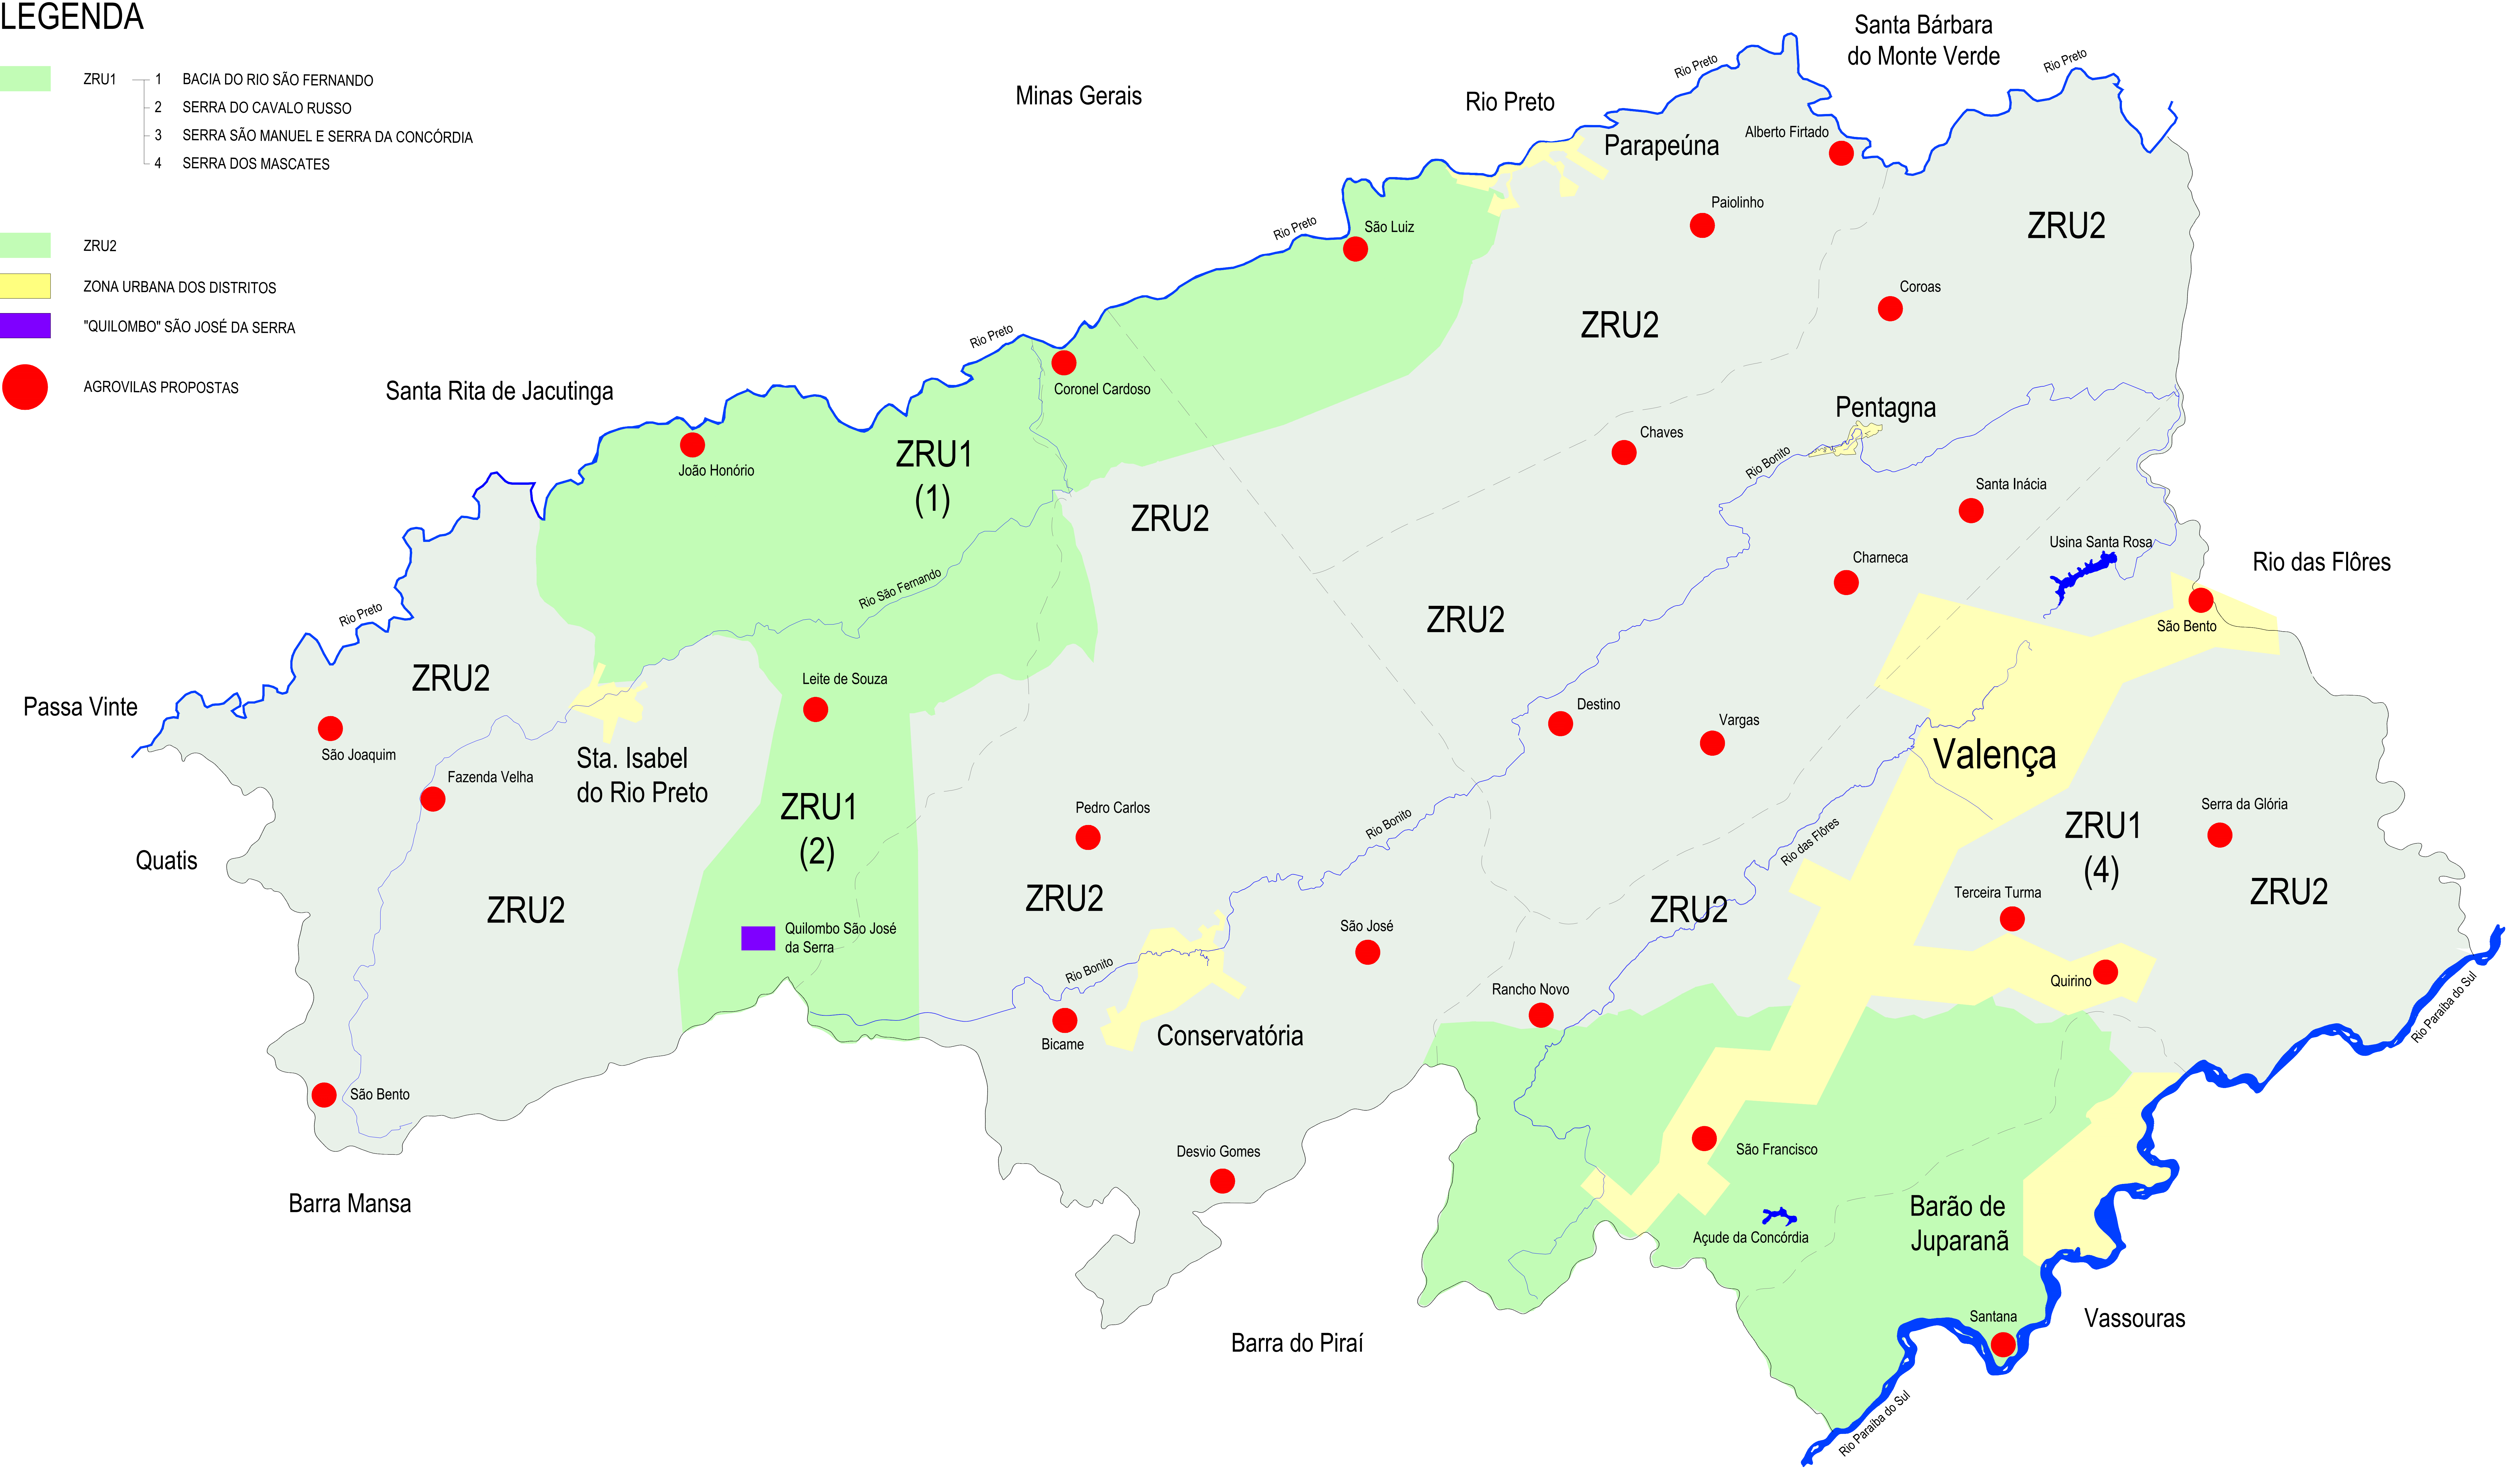

**LEGENDA**

- ZRU1
  - 1 BACIA DO RIO SÃO FERNANDO
  - 2 SERRA DO CAVALO RUSSO
  - 3 SERRA SÃO MANUEL E SERRA DA CONCÓRDIA
  - 4 SERRA DOS MASCATES
- ZRU2
- ZONA URBANA DOS DISTRITOS
- "QUILOMBO" SÃO JOSÉ DA SERRA
- AGROVILAS PROPOSTAS

**PREFEITURA MUNICIPAL DE VALENÇA**  
SECRETARIA MUNICIPAL DE OBRAS E PLANEJAMENTO URBANISMO

Plano Diretor Participativo  
Município de Valença - 2015

Título: Macrozoneamento Rural  
Município de Valença

Escala: Sem escala      Data: JUNHO 2015